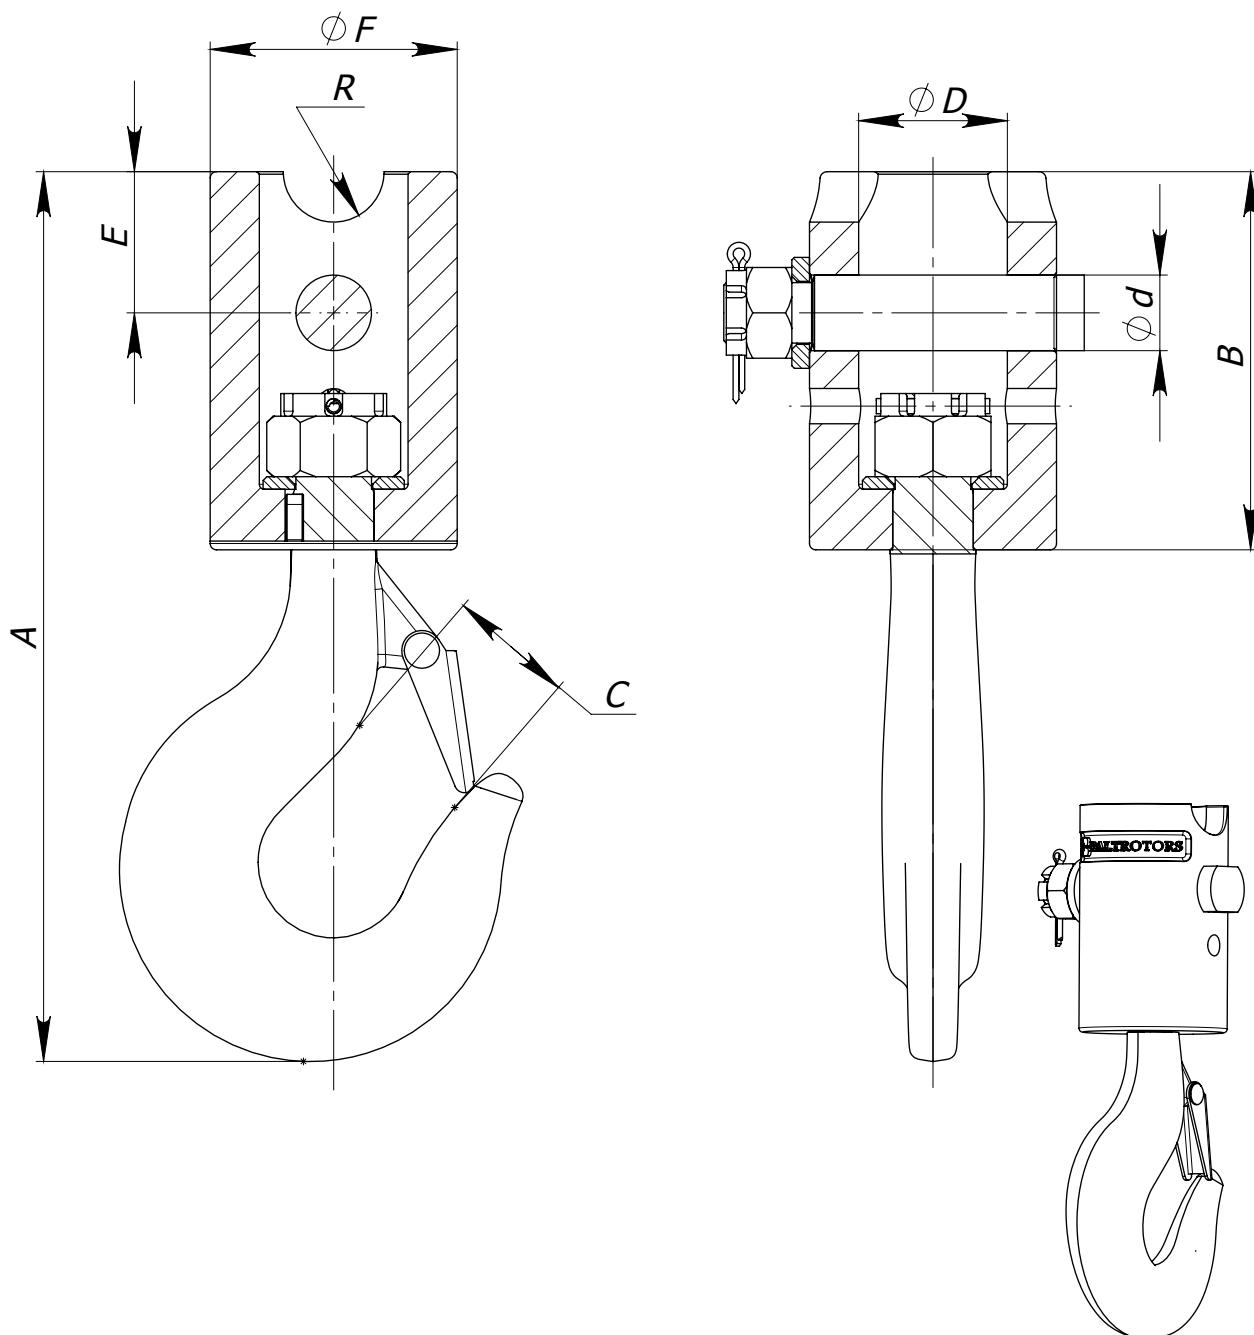

ROTATOR HOOKS

HOOK	Dimensions, mm (in)								Capacity, kg (lb)
	A	B	C	D	d	E	F	R	
HA550	316(12.44)	150(5.91)	42(1.65)	50(1.97)	25(0.98)	56(2.20)	87(3.43)	20(0.79)	5000 (11023)
HA559	316(12.44)	150(5.91)	42(1.65)	59(2.32)	30(1.18)	56(2.20)	98(3.86)	20(0.79)	
HA569	316(12.44)	150(5.91)	42(1.65)	69(2.72)	30(1.18)	56(2.20)	98(3.86)	20(0.79)	
HA859	364(14.33)	161(6.34)	49(1.93)	59(2.32)	30(1.18)	56(2.20)	98(3.86)	20(0.79)	8000 (17637)
HA869	364(14.33)	161(6.34)	49(1.93)	69(2.72)	30(1.18)	56(2.20)	98(3.86)	20(0.79)	
HA878	381(15.00)	178(7.01)	49(1.93)	78(3.07)	35(1.38)	63(2.48)	120(4.72)	30(1.18)	